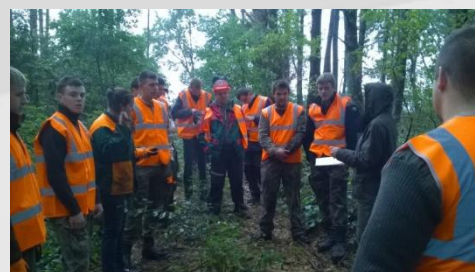

ZESPÓŁ SZKÓŁ PONADPODSTAWOWYCH W BENICACH

OFERTA NA ROK SZKOLNY 2022/2023 KIERUNKI KSZTAŁCENIA W TECHNIKUM

TECHNIK HODOWCA KONI

PROFIL: POLICJA KONNA

TECHNIK LEŚNIK

ATUTY NASZEJ SZKOŁY

- niezwykła lokalizacja w Pałacu von Flemming położonym w parku
- szeroka baza dydaktyczna i profesjonalne wyposażenie
- nowoczesne klasopracownie wyposażone w sprzęt multimedialny
- realizacja projektów unijnych pozwalających zdobyć dodatkowe kwalifikacje (związane z kierunkami kształcenia kursy, staże, zajęcia dodatkowe, wyjazdy szkoleniowe, doradztwo zawodowe)
- współpraca m.in. z ZUT w Szczecinie oraz z jednostkami Lasów Państwowych i Policji
- przyjazna kadra nauczycielska i pracownicy
- szkolny internat z pełnym wyżywieniem
- rodzinna atmosfera, cicha okolica i bezpieczeństwo